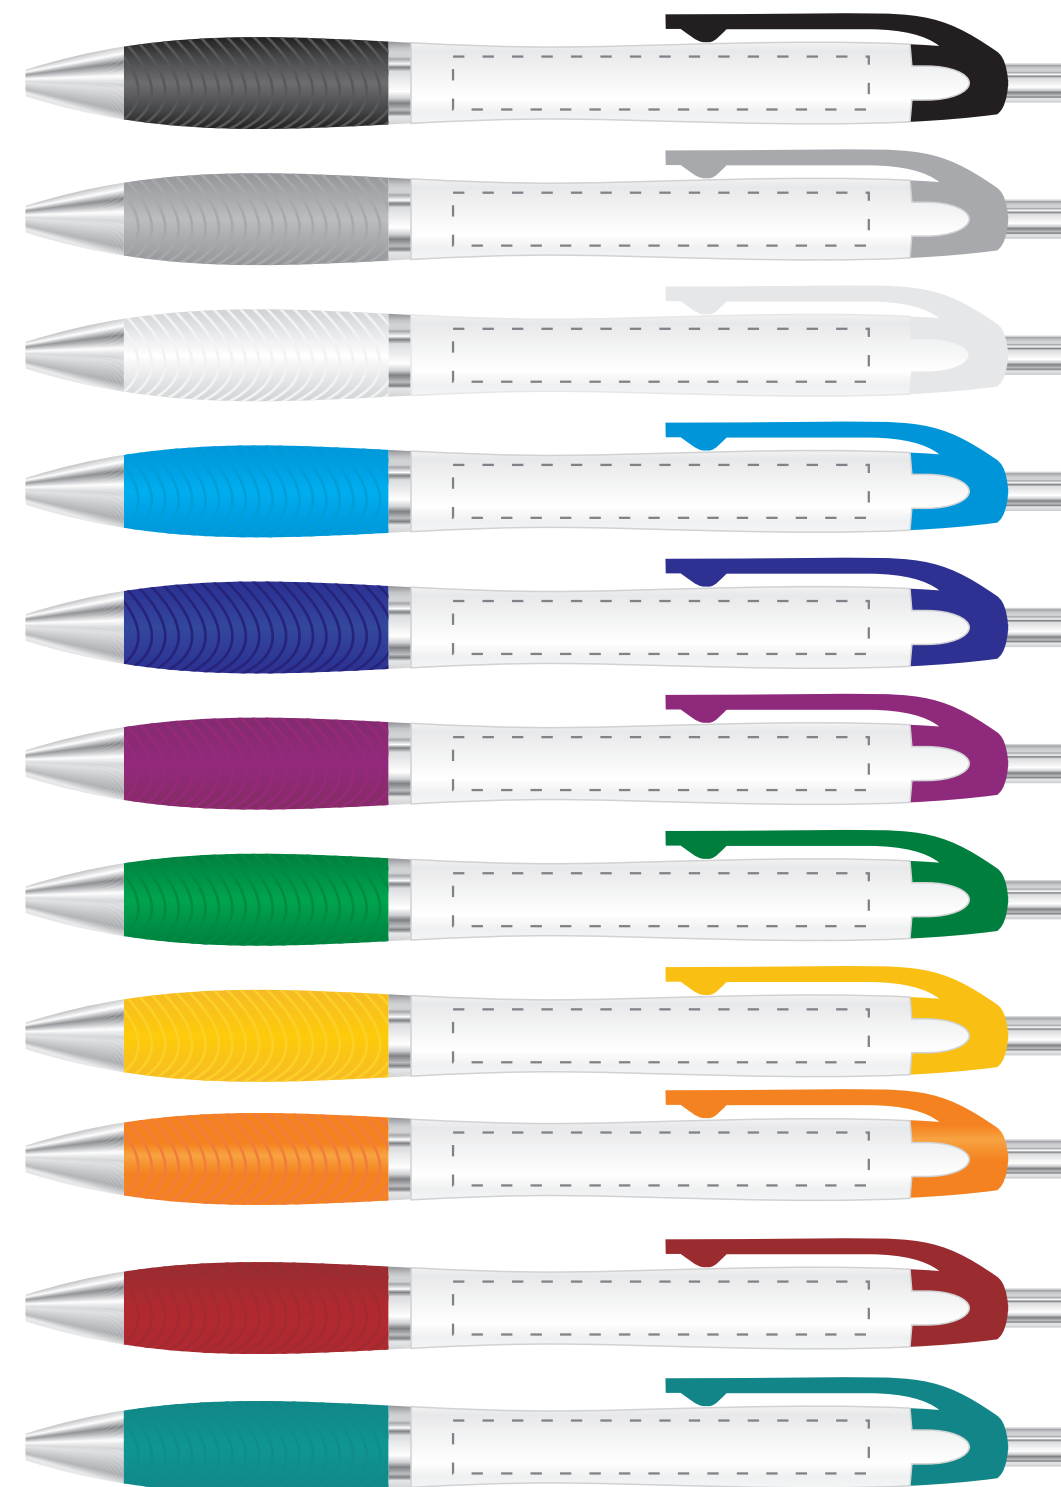

KOLOR NADRUKU:

		Pantone
TC	Czarny	Black
TB	Biały	-
TZ	Zielony	340C
TN	Niebieski	300C
TCz	Czerwony	199C
TZ	Zółty	107C
TP	Pomarańcz	172C
TG	Granatowy	2756C
TS	Srebrny	420C
TZl	Złoty	105C
TI	Inny	--C

ROZMIAR NADRUKU:

Korpus: 55mm x 7mm

Reklamacje odnośnie treści oraz grafiki po dokonaniu akceptacji nie będą uwzględniane. SPIROPRINT nie bierze odpowiedzialności za jakość i zawartość materiałów dostarczonych od klienta, w tym zdjęć, grafik i tekstów.

Projekty prosimy wysyłać w krzywych w Corelu do wersji 12. Mapy bitowe w CMYK-u w rozdzielczości min 300dpi 1:1.