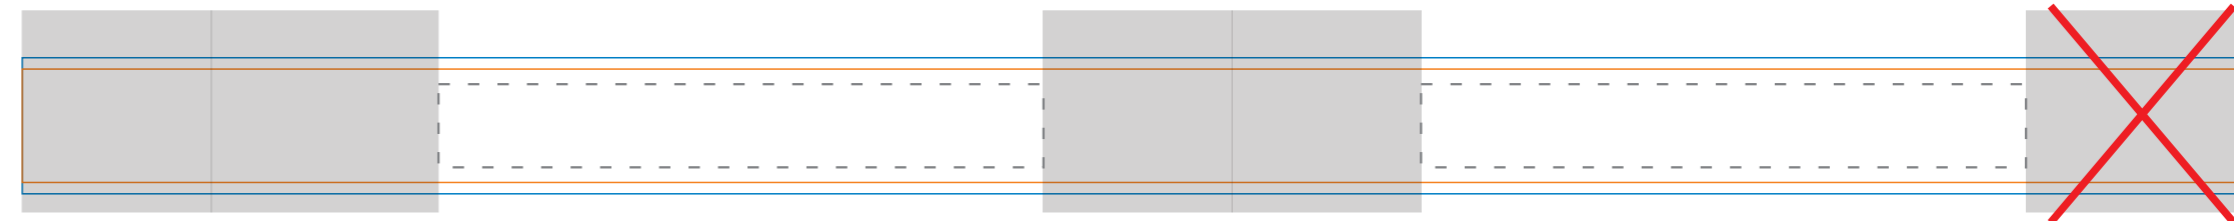

KOLOR NADRUKU:

 Nadruk Pełnokolorowy CMYK

Podane barwy w paletcie Pantone Solid Coated, HKS, CMYK stanowią wartości jedynie poglądowe i mogą odbiegać od rzeczywistości.

ROZMIAR NADRUKU:

80mm x 11mm

niewidoczna część

 Rozmiar smyczy z zachowaniem spadów (295x18mm)

 Rzeczywisty rozmiar smyczy (295x15mm)

 Miejsce na zszycie/zagiecie smyczy
Prosimy nie umieszczać w tym miejscu istotnych elementów

Reklamacje odnośnie treści oraz grafiki po dokonaniu akceptacji nie będą uwzględniane. SPIROPRINT nie bierze odpowiedzialności za jakość i zawartość materiałów dostarczonych od klienta, w tym zdjęć, grafik i tekstów.