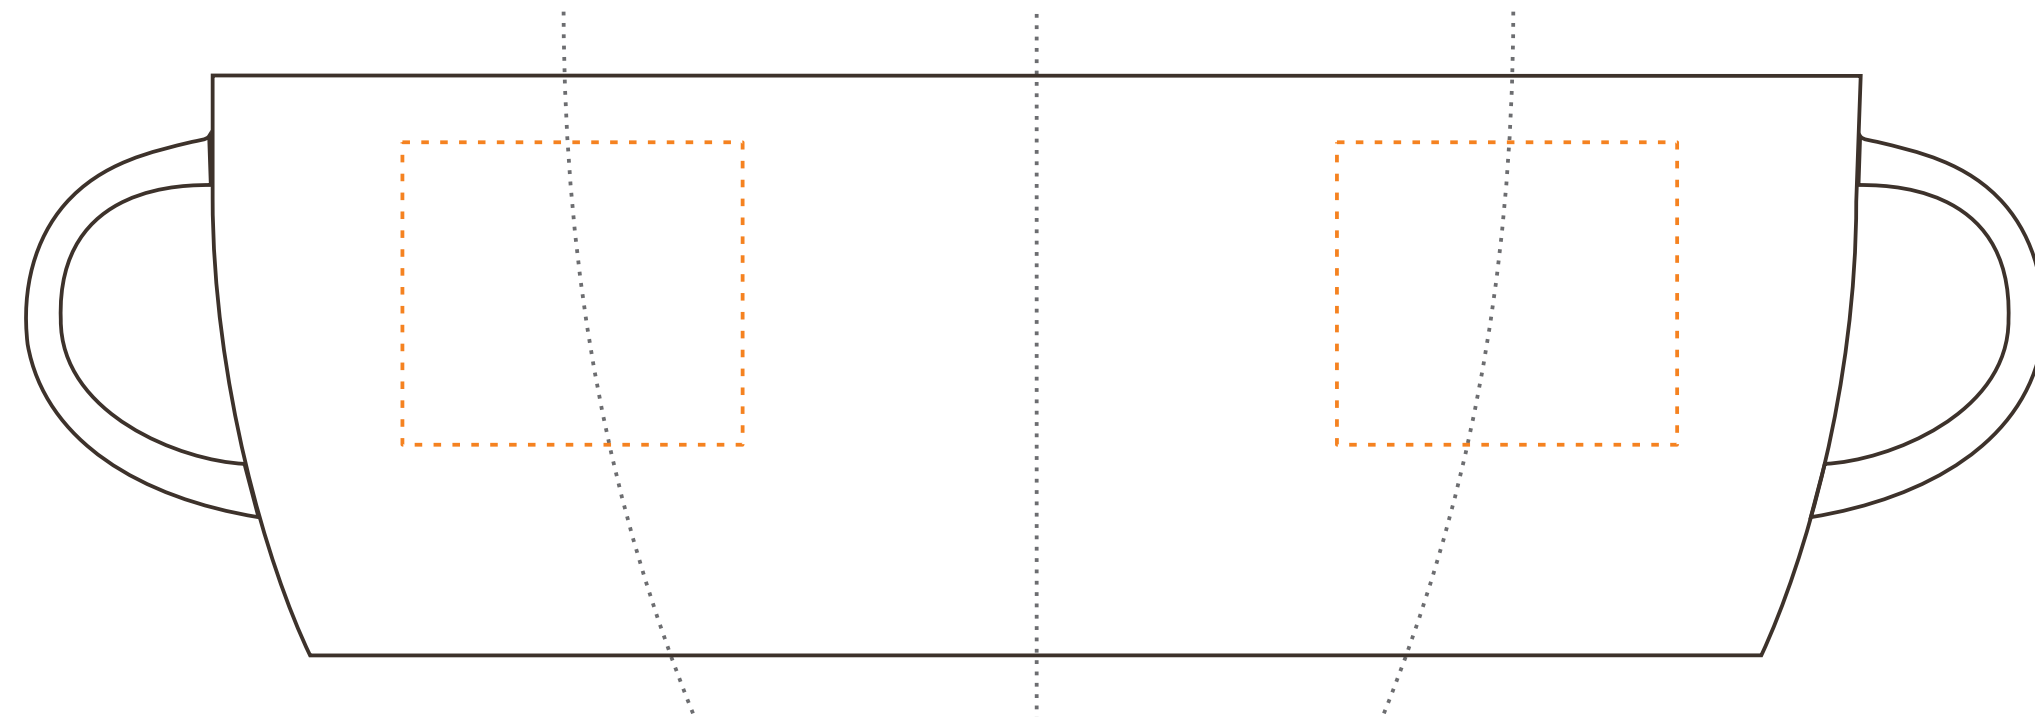

kubek FALUN

KOLOR NADRUKU:

Grawer Laserowy

Podane barwy w paletcie Pantone Solid Coated, HKS, CMYK
stanowią wartości jedynie poglądową i mogą odbiegać od rzeczywistości.

ROZMIAR NADRUKU:

— 45mmx40mm

KOLOR KUBKA:

☐ biały ☒ czarny ☐ złoty

Reklamacje odnośnie treści oraz grafiki po dokonaniu akceptacji nie będą uwzględniane. SPIROPRINT nie bierze odpowiedzialności za jakość i zawartość materiałów dostarczonych od klienta, w tym zdjęć, grafik i tekstów.

Projekty prosimy wysyłać w krzywych w Corelu do wersji 12. Mapy bitowe w CMYK-u w rozdzielczości min 300dpi 1:1.